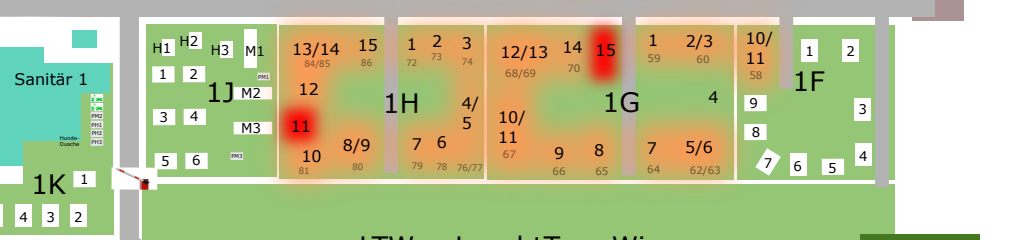

Zum Dach & Handstrand

**Camping  
Am Leuchtturm**  
D - 21706 Drochtersen  
Tel.: (+49) 04143-5522

[www.camping-krautsand.de](http://www.camping-krautsand.de)

Sackgasse

Zufahrt

Parkplatz Restaurant

Werkstatt Lagerhalle

Alle Richtungen: Drochtersen, Stade, Hamburg, Dornbusch, Wischhafen, Hemmoor, Bremerhafen, Bremen, NL, DK...