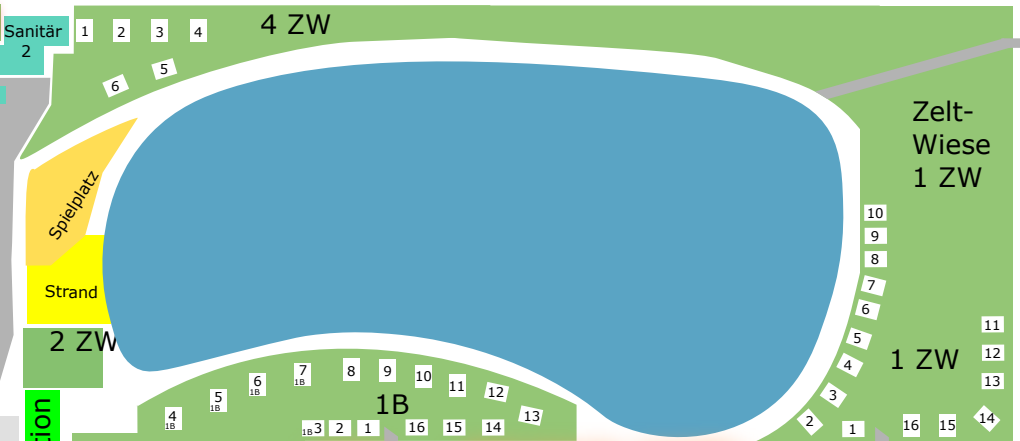

Zum Dach & Handstrand

**Camping  
Am Leuchtturm**  
D - 21706 Drochtersen  
Tel.: (+49) 04143-5522

[www.camping-krautsand.de](http://www.camping-krautsand.de)

Sackgasse

Zufahrt

Parkplatz Restaurant

Werkstatt Lagerhalle

Alle Richtungen: Drochtersen, Stade, Hamburg, Dornbusch, Wischhafen, Hemmoor, Bremerhafen, Bremen, NL, DK...