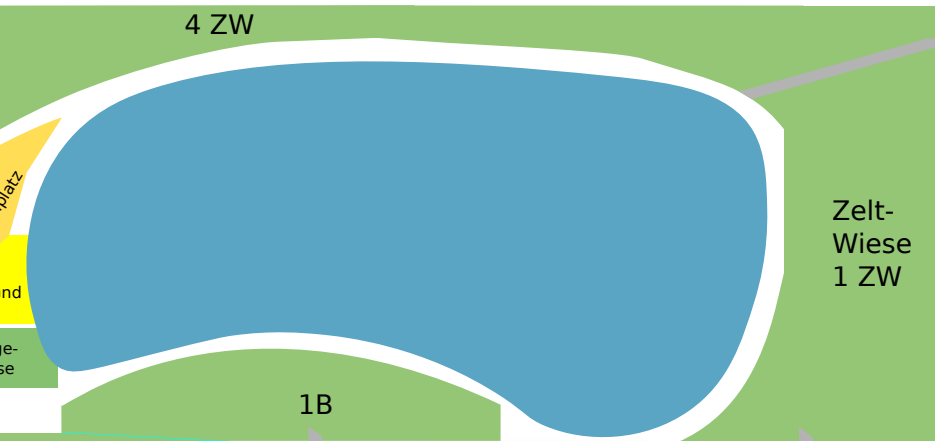

→ Zum Dach & Handstand →

Sanitär 2

Zelt-Wiese 1 ZW

www.camping-krautsand.de

Werkstatt Lagerhalle

LTW = LeuchtTurmWiese

Grünabfälle Rasenschnitt

Alle Richtungen: Drochtersen, Stade, Hamburg, Dornbusch, Wischhafen, Hemmoor, Bremerhafen, Bremen, NL, DK...