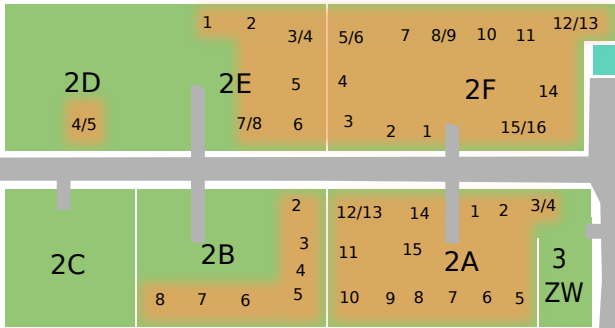

→ Zum Dach & Handstand →

Sanitär 2

Zelt-Wiese 1 ZW

www.camping-krautsand.de

Werkstatt Lagerhalle

LTW = LeuchtTurmWiese

Grünabfälle Rasenschnitt

Alle Richtungen: Drochtersen, Stade, Hamburg, Dornbusch, Wischhafen, Hemmoor, Bremerhafen, Bremen, NL, DK...